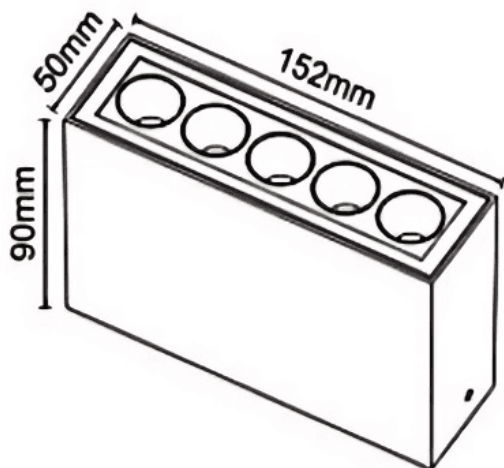

**STARO-S**

Code article	86.OC03.1311.01
Type de produit	Extérieur
Catégorie	Spots encastrés en saillie
Famille	STARO-S
Pictograms	

<b>Dimensions</b>	
Product dimensions (mm)	151X91X49 mm

**Dessin technique**

<b>Produit</b>	
Puissance système (W)	10
Flux lumineux utile (lm)	900
Efficacité lumineuse (lm/W)	90
Angle de faisceau	15
Durée de vie	50000h L80B10
IP	IP65
Équipement	ON-OFF
Température de couleur (K)	3000
Uniformité chromatique (SDCM)	SDCM3
CRI	90
IK	IK06